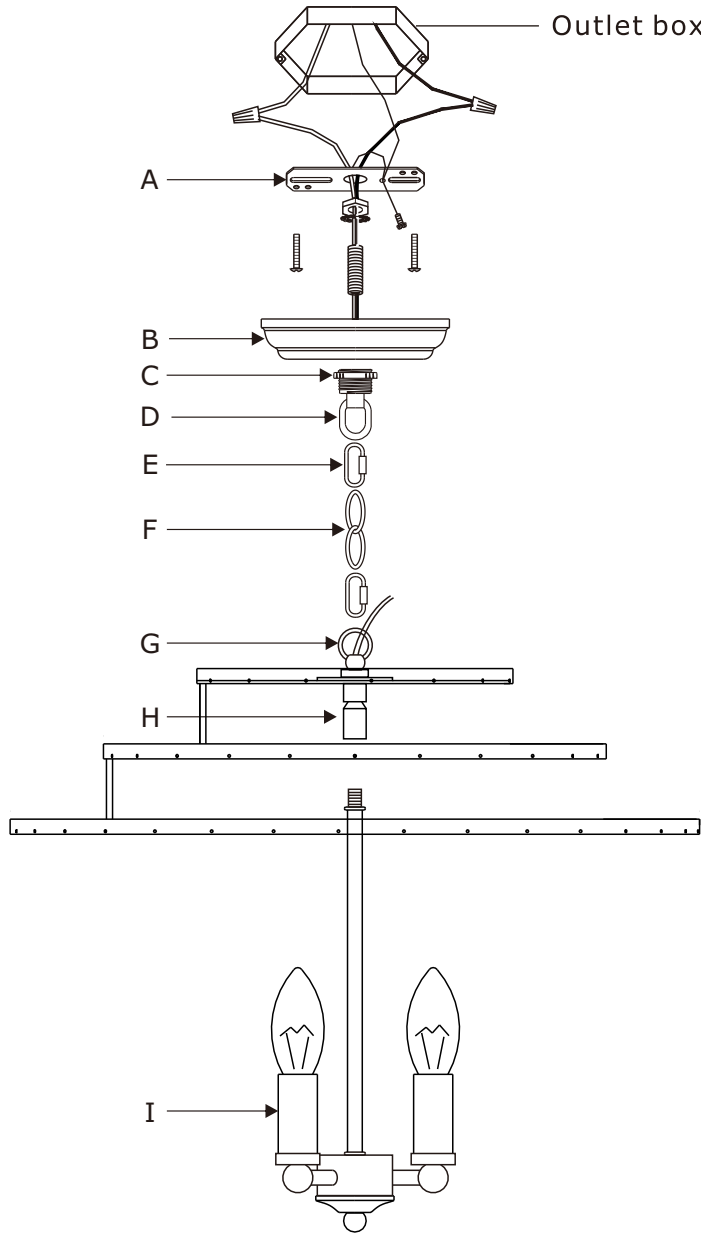

# CRYSTORAMA

LIGHTING THE WAY FOR SIXTY YEARS

Crystorama.com

PART NUMBER MODEL #BRI-3008-SA

## Part Number

- A. (1) - Mounting Hardware
- B. (1) - Canopy(W5", H1") #XRE3008SACAN5IN
- C. (1) - Collar Ring
- D. (1) - Collar Loop
- E. (2) - Quick Link
- F. (1) - Hanging Chain(72",4.0mm) #XRE3006SACHA4MM
- G. (1) - Fixture Loop
- H. (1) - Swivel
- I. (4) - Candle Sleeve(W0.87",H1.97") #XRE3002SACDL1.97IN