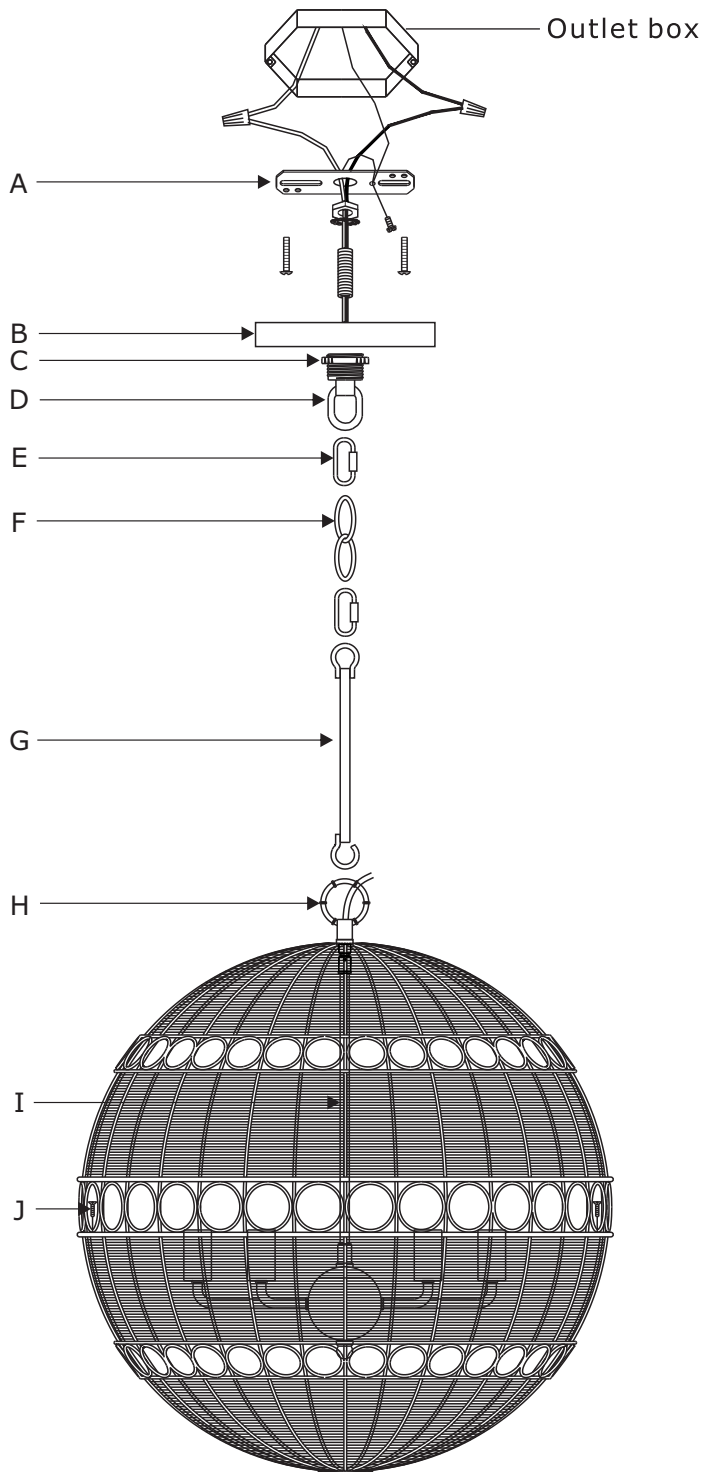

# CRYSTORAMA

LIGHTING THE WAY FOR SIXTY YEARS

PART NUMBER MODEL #REM-A5036-FB

## Part Number

- A. (1) - Mounting Hardware
- B. (1) - Canopy(W5.91",H0.98") #XRE5036FBCAN5.91IN
- C. (1) - Collar Ring
- D. (1) - Collar Loop
- E. (2) - Quick Link
- F. (1) - Hanging Chain(72",4mm) #XRE5036FBCHA4MM
- G. (1) - Hanging Stem(10",12.7mm) #XRE5036FBSTEM10IN
- H. (1) - Fixture Loop
- I. (1) - Center Stem(13.03",9.7mm) #XRE5036FBSTEM13IN
- J. (4) - Screw