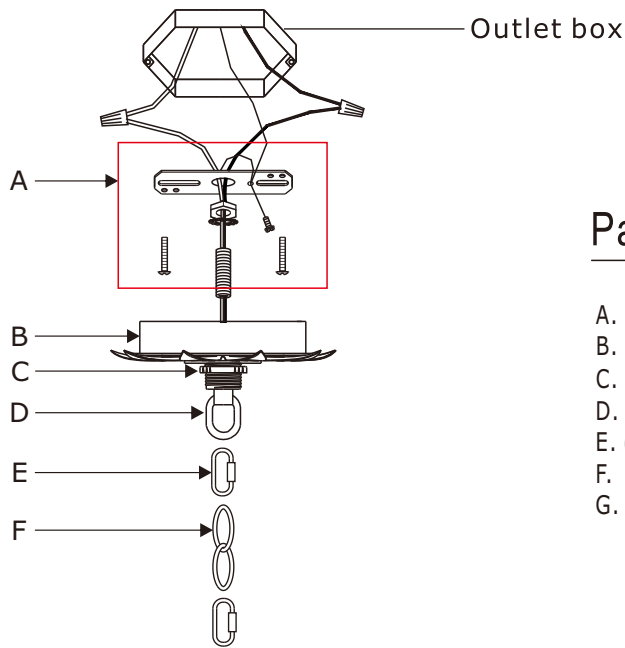

CRYSTORAMA

LIGHTING THE WAY FOR SIXTY YEARS

Crystorama.com

PART NUMBER MODEL # 533-GA

Part Number

- A. (1) - Mounting Hardware
- B. (1) - Canopy(W5",H1") #XRE533GACAN5IN
- C. (1) - Collar Ring
- D. (1) - Collar Loop
- E. (2) - Quick Link
- F. (1) - Hanging Chain(72",4mm) #XRE504GACHA4MM
- G. (1) - Center Stem(15.9mm, 12") #XRE533GASTEM12IN